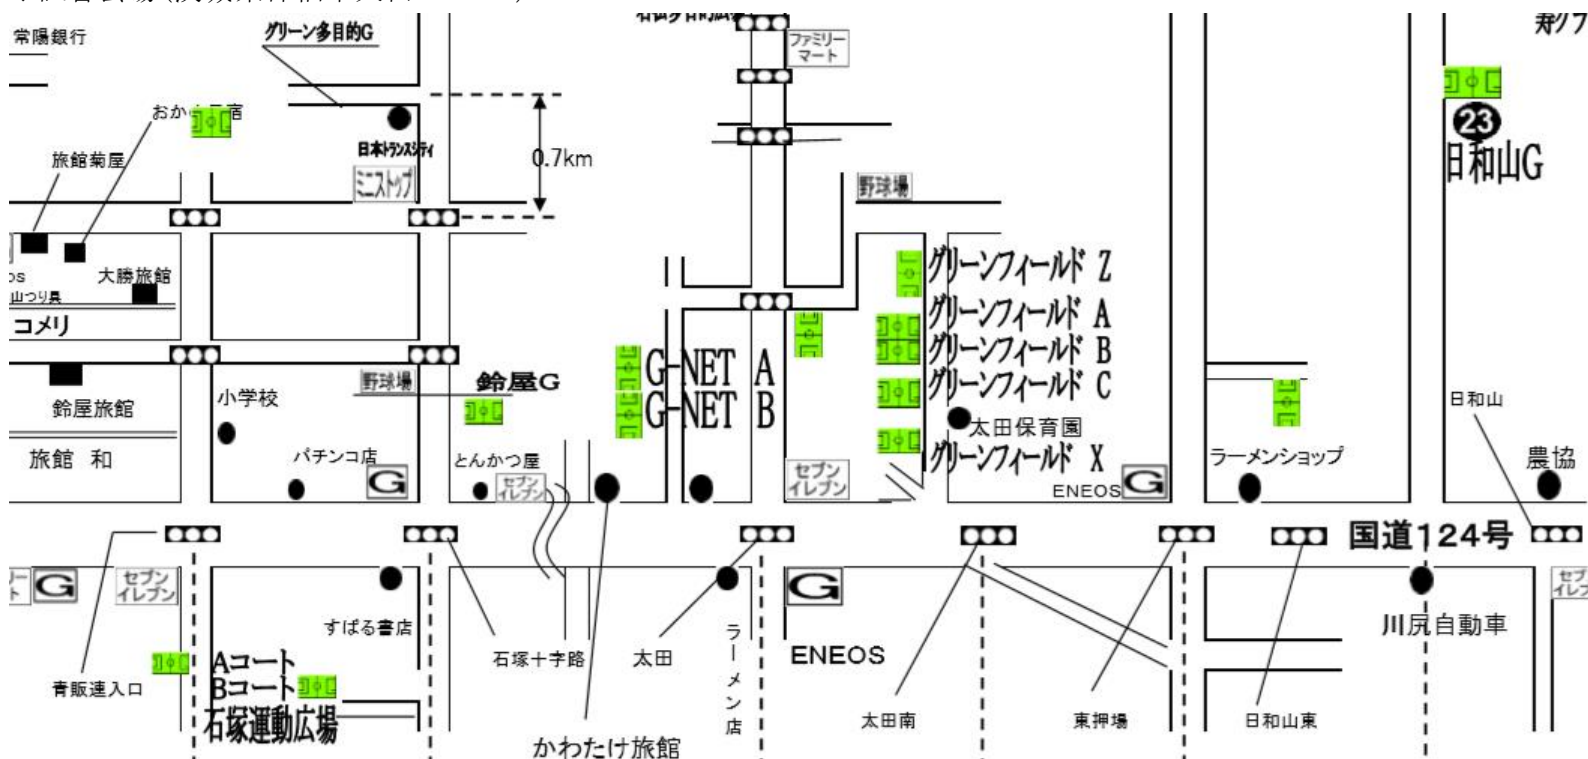

ユース波崎遠征 詳細の御案内

- ◆初日集合時間:6時30分に橋本駅南口出発 ※初日の昼食は各自でご持参ください
- ◆宿泊先:鹿島ポートホテル(茨城県神栖市知手中央1-9-1) ※宿への直接の御連絡はご遠慮下さい

12月26日	12月27日	12月28日
vs千葉黎明高等学校 @山武の森多目的広場 10:30kickoff(1-2 試合) ※到着時刻により変更の可能性有	vs 東京学館高校 @東京学館高校 (9:30kickoff・2試合)	コパレスチ会場にて 試合を行います (13:30kickoff)
山武市埴谷 1884 番地 41 	印旛郡酒々井町伊篠 21 	詳細はブログに掲載致します

- ◆最終日解散時間:詳細はブログに掲載致しますのでそちらをご確認下さい。

- ◆引率スタッフ:土持・野口 緊急連絡先・090-5210-3060(野口携帯)

U14 波崎遠征 詳細の御案内

- ◆初日集合時間:6時30分に橋本駅南口出発 ※初日の昼食は各自でご持参ください
 - ◆宿泊先:鹿島ポートホテル(茨城県神栖市知手中央1-9-1) ※宿への直接の御連絡はご遠慮下さい
 - ◆試合スケジュール(出場大会名:コパレスチ)
- 12/26 @グリーンフィールド 14:00vs エストレージャス 15:00vs 学習院中
- 12/27 @グリーンフィールド 9:30vs ヴェルディSS レスチ 13:30vs エクサス松戸
- 12/28 ※初日・2日目の結果により対戦スケジュール等が決まりますのでスタッフ blog にて詳細を御案内致します
- ◆試合会場(茨城県神栖市太田 402-13)

- ◆最終日解散時間:詳細はブログに掲載致しますのでそちらをご確認下さい。
- ◆引率スタッフ:土持・野口 緊急連絡先・090-5210-3060(野口携帯)