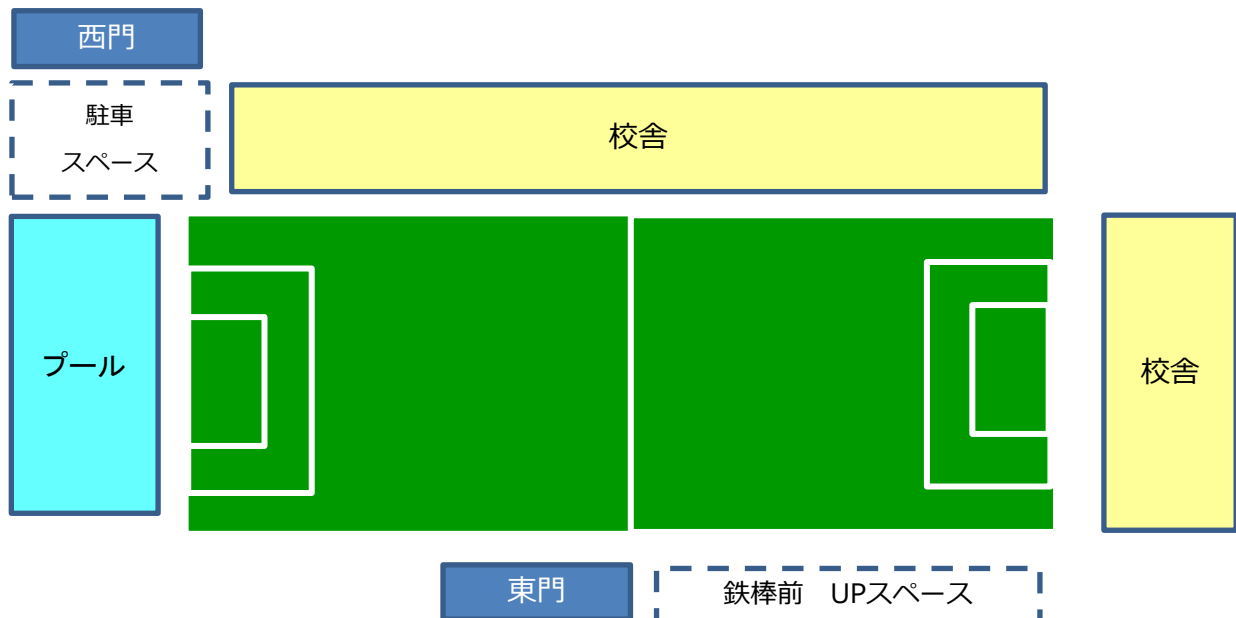

11月24日 TRM スケジュール

- 日時： 2018年11月24日（土） 13:00～17:00頃
- 場所： 三鷹市立第五小学校 校庭
- 参加チーム： 東京ヴェルディ相模原支部、FC LEEZU FUTABA、三鷹五小SC
- 対象学年：2年生（1年生）
- その他：
 - ①校内・グラウンドは、13:00から入場可。
 - ②駐車場は最大5台くらいまで駐車可（西門から入ってください）。
 - ③8人制・フルコート・1本15分 オフサイドあり
 - ④主審1名でお願いします（審判服の着用は不要です）。
 - ⑤W-UPは鉄棒前のスペースにてお願いします。
 - ⑥校舎内は一切の立ち入りを禁止します。
 - ⑦当日のスケジュールは前後します。予めご了承下さい。
 - ⑧雨等による荒天の際の中止連絡は当日9時頃までに致します。
 - ⑨不明な点がございましたら、代表大島までご連絡下さい。
(5sc.ooshima@gmail.com /090-4241-1042)

グラウンド整備（五小）17:00迄に撤収

三鷹市立第五小学校 案内図

2018.11月現在

【住所】〒181-0001 東京都三鷹市井の頭二丁目 34 番 21 号

※お車で越しの際は、事前に台数をお知らせください。