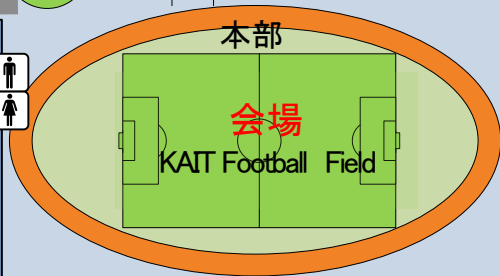

E2号館

総合実験センター

K2: 学生サービス棟

マイクロバス
駐車場所

KAIT工房

第3食堂

多目的
スペース
建設予定地

KAIT
Stadium

K1
情報学部棟

先進技術棟

B5号館

ソロー

K3
新講義棟

第1食堂
(第2体育館)

第1体育館

新体育館